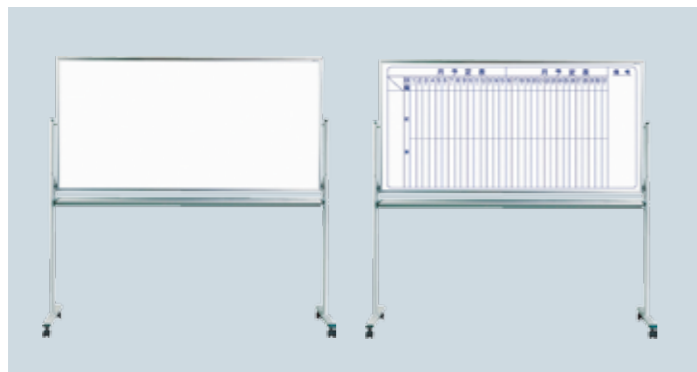

## 折り畳みパイプ椅子

サイズ：スチールパイプ（φ19.1）・座幅 360mm  
 収納時／455×63×893mm（※1）  
 開閉時／455×437×740mm（※1）  
 質量：3.8 kg

## ホワイトボード W1200 脚付（月例表 / 無地）

形サイズ：1326×610×1840mm  
 板面サイズ：1210×910mm  
 有効サイズ：1170×870mm  
 質量：16.4kg（板面：6.8kg / 脚：9.6kg）  
 材質：スチール  
 その他：両面無地や板面寸法 1810×910 も取扱いあります。